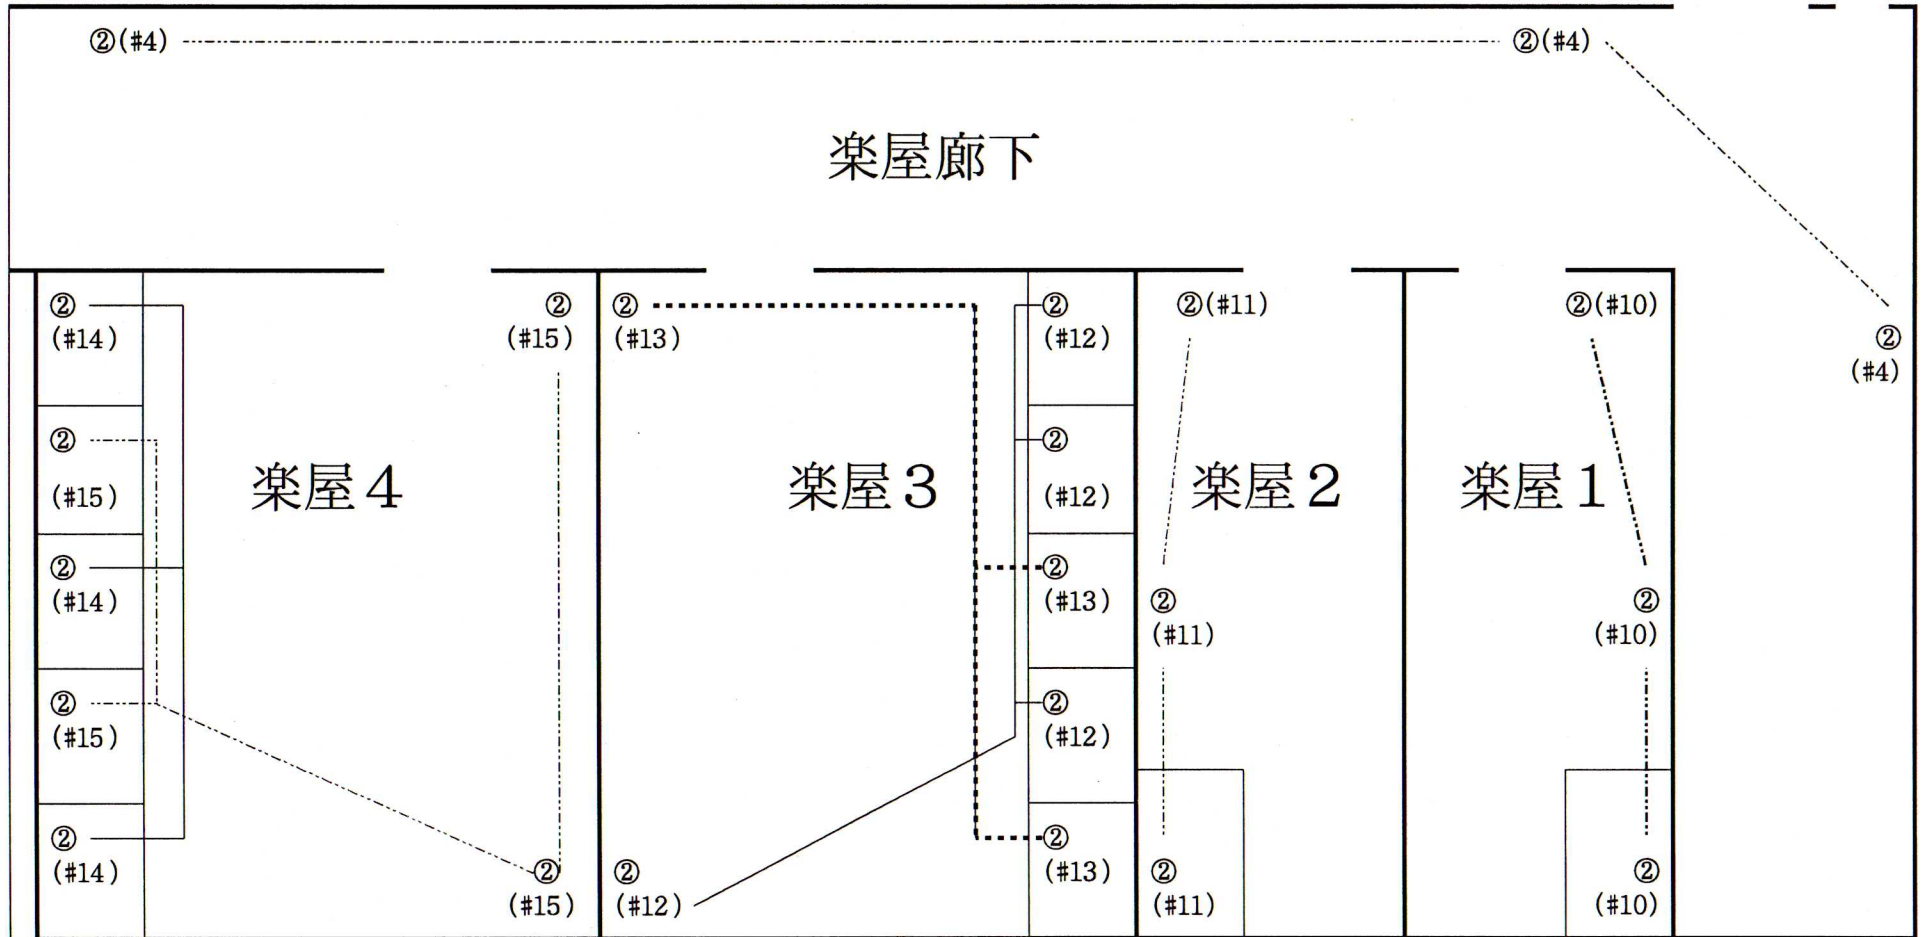

楽屋周辺電源系統図

太田市新田文化会館 エアリスホール

舞台側

回路は全て20Aです。過負荷等にご注意下さい。